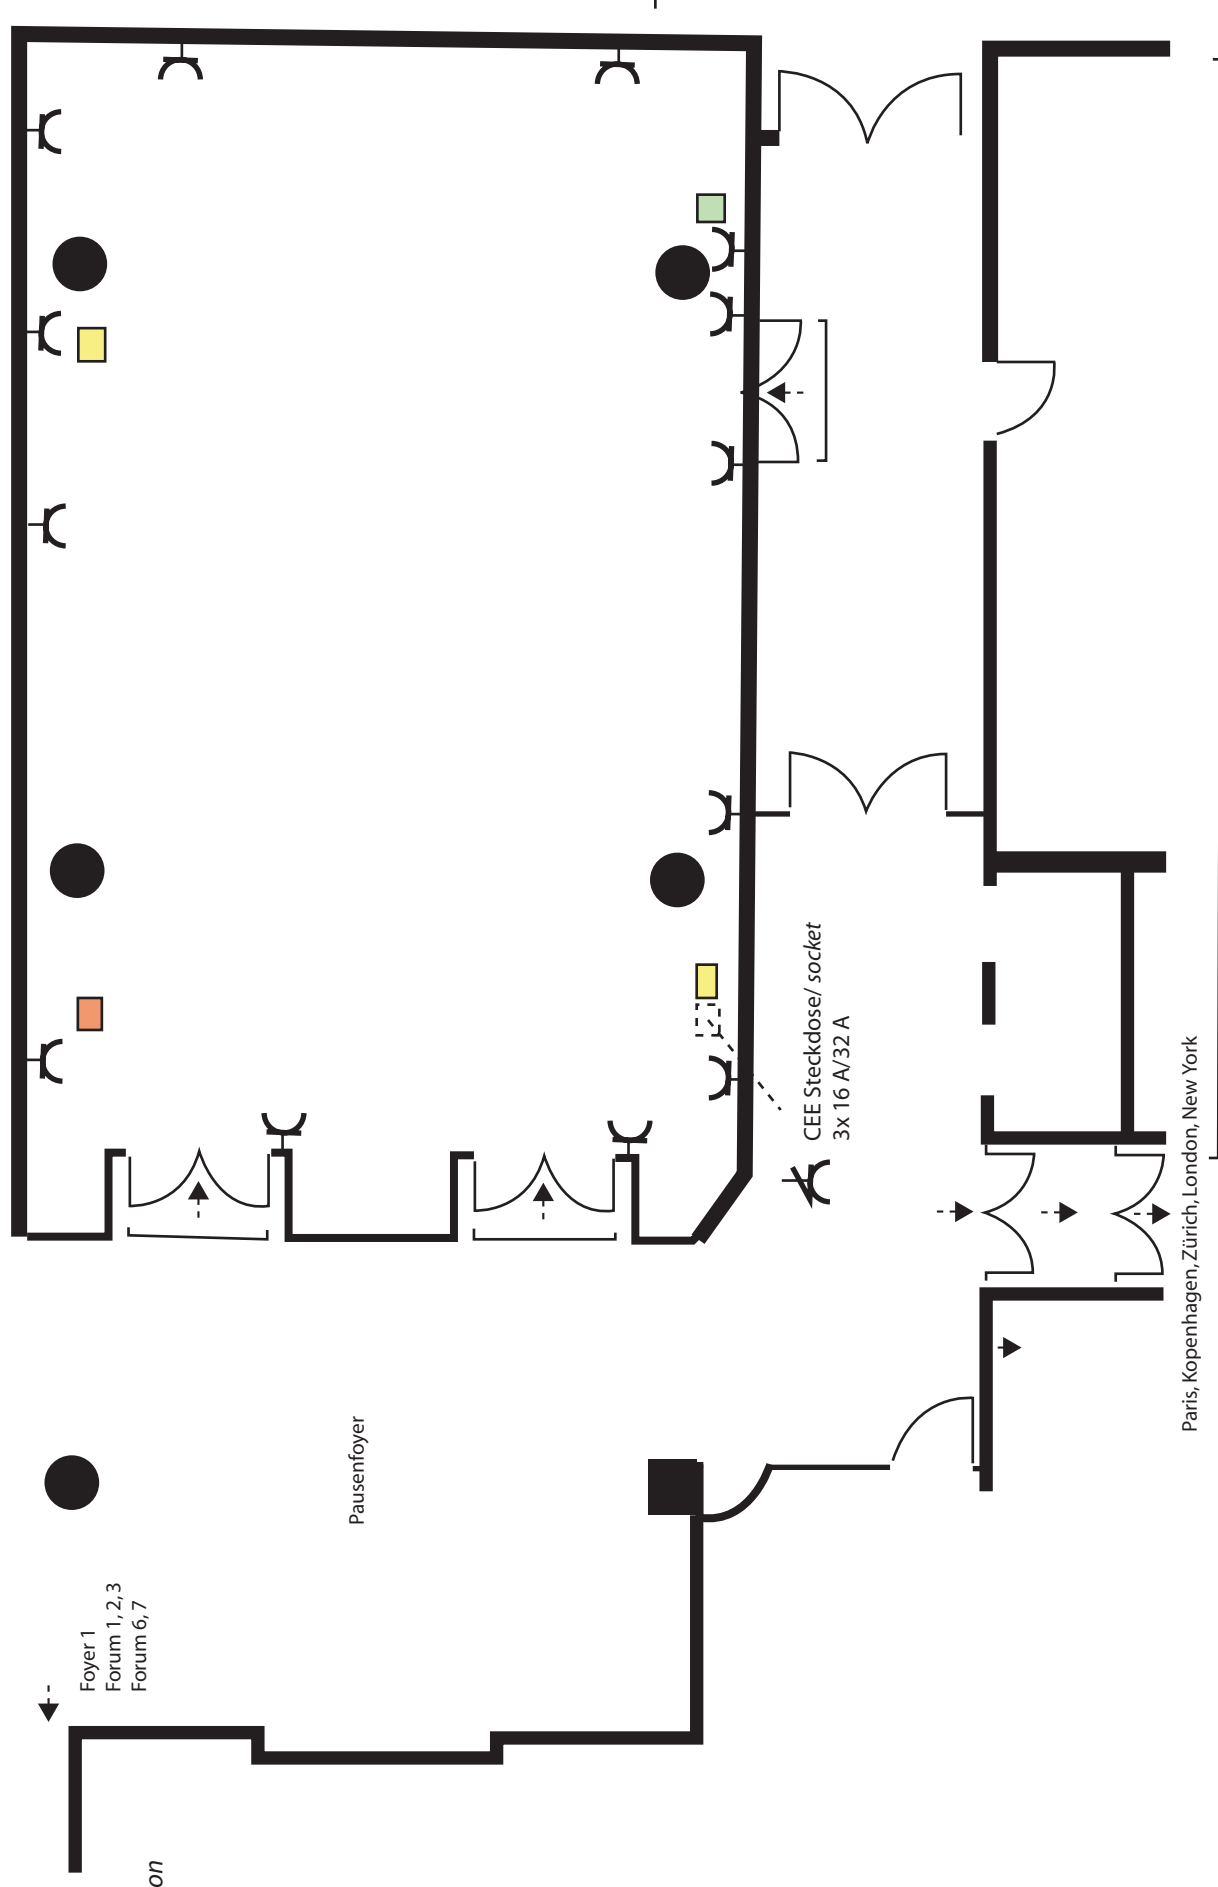

EDV Anschluss/ EDP connection

-  Strom/ electricity
-  Antenne/ antenna
-  Telefon/ telephone

Mikro Anschluss/ micro connection

Große Anschlußdose (Tank)
Large outlet

- 3x Stromanschluß
- 3x bus bar
- 1x Datendose mit 2 Anschlüssen
- 1x data box with 2 connections
- 1x Antennendose
- 1x antenna box
- 1x Videodose mit 2 Anschlüssen
- 1x video box with 2 connections
- 1x Mikrodose mit 2 Anschlüssen
- 1x micro box with 2 connections

Kleine Anschlußdose (Tank)
Small outlet

- 3x Stromanschluß
- 3x bus bar
- 1x Datendose mit 2 Anschlüssen
- 1x data box with 2 connections
- 1x Antennendose
- 1x antenna box

Outlet (Tank)

- 2 x Stromanschluß
- 2 x bus bar
- 1x Datendose mit 2 Anschlüssen
- 1x data box with 2 connections
- 1x Antennendose
- 1x antenna box
- 1x Videodose 2 Anschlüssen
- 1x video box with 2 connections
- 1x Mikrodose mit 2 Anschlüssen
- 1x micro box with 2 connections