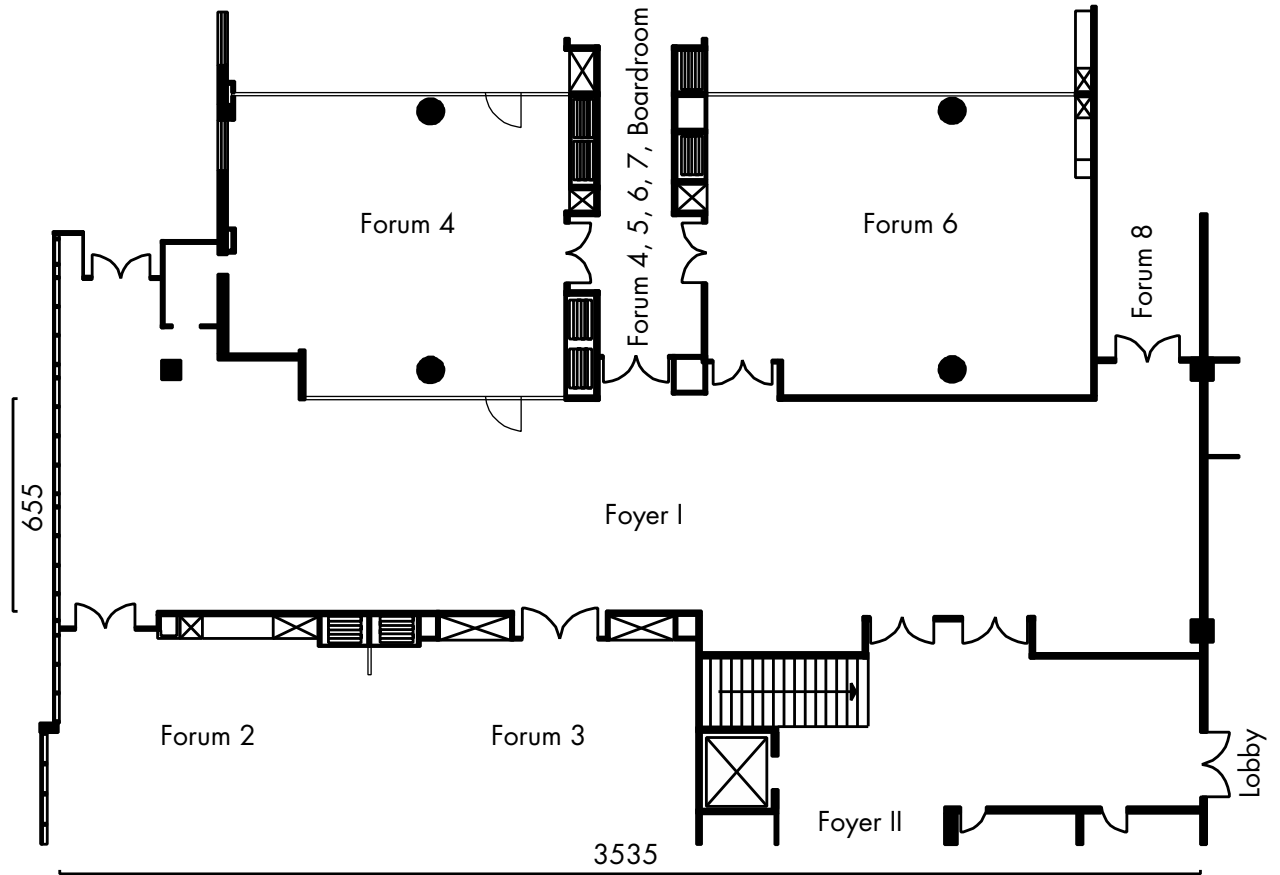

Foyer Großer Saal

Foyer Großer Saal	Bankett mit Tanz	Parla-mentarisch	U-Tafel	Blocktafel	Stuhlreihen	Ovaler Tisch	Empfang	Höhe min. m	Länge & Breite m	Fläche m ²	Tür Höhe m	Tür Breite m
	-	-	-	-	-	-	340	2,86	35,00 x 6,50	272	2,18	1,85