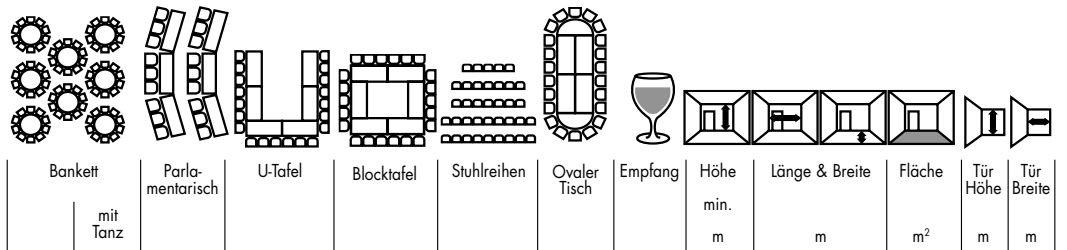

Foyer Großer Saal

Foyer Großer Saal	Bankett mit Tanz	Parla-mentarisch	U-Tafel	Blocktafel	Stuhlreihen	Ovaler Tisch	Empfang	Höhe min. m	Länge & Breite m	Fläche m ²	Tür Höhe m	Tür Breite m
	-	-	-	-	-	-	340	2,86	35,00 x 6,50	272	2,18	1,85