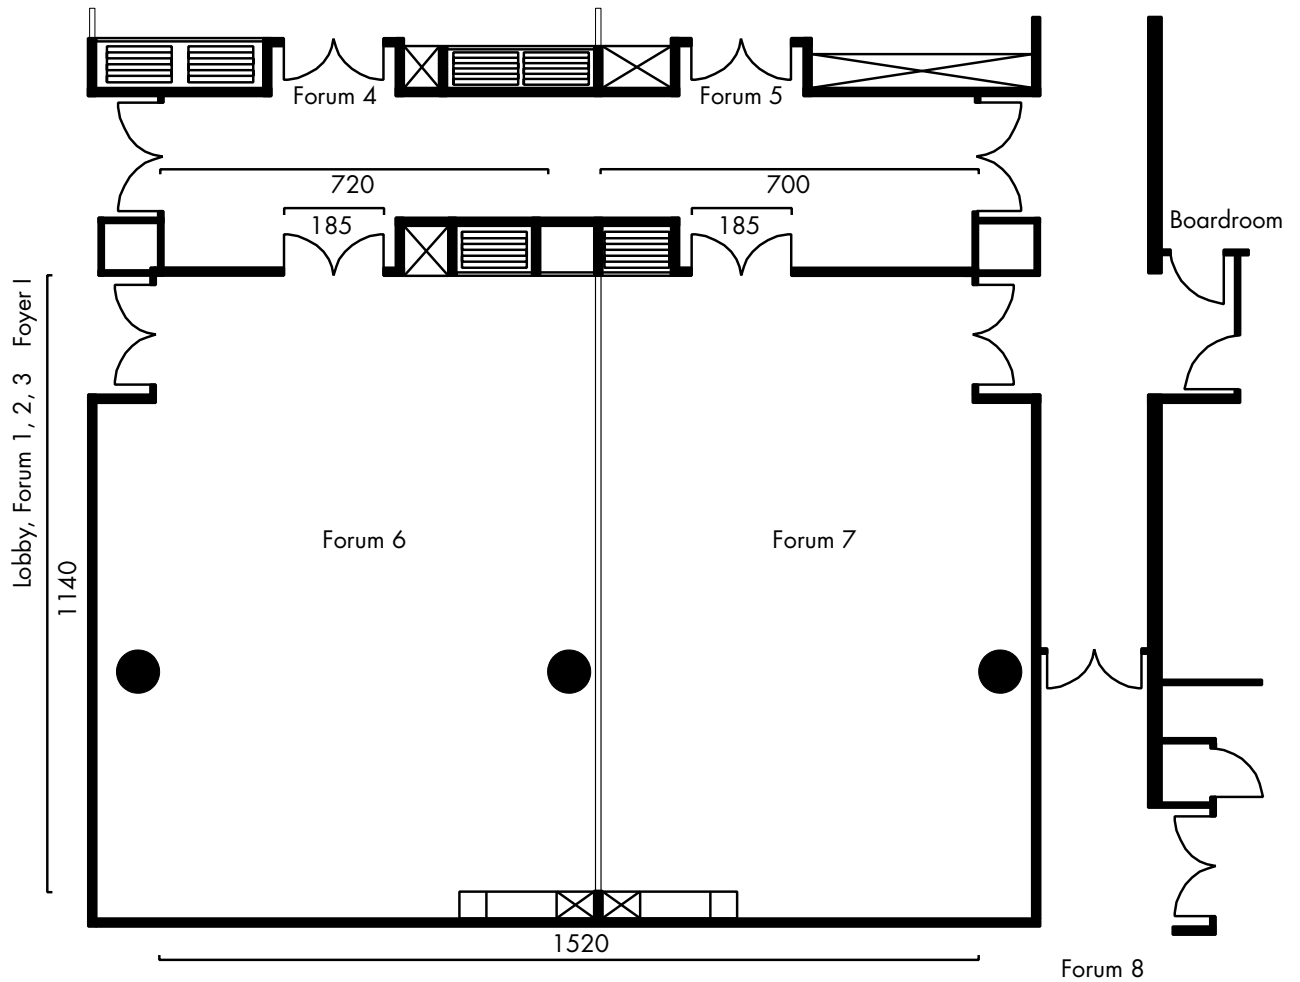

Forum 6 + 7

	Bankett mit Tanz	Parla- mentarisch	U-Tafel	Blocktafel	Stuhlreihen	Ovaler Tisch	Empfang	Höhe min. m	Länge & Breite m	Fläche m ²	Tür Höhe m	Tür Breite m
Forum 6	60	40	55	36	44	98	40	110	2,86	9,20 x 11,90	110	2,18 1,85
Forum 7	60	40	55	36	44	98	40	110	2,86	8,00 x 11,90	106	2,18 1,85
Forum 6 + 7	140	120	110	-	-	200	54	220	2,86	17,30 x 11,90	216	2,18 1,85