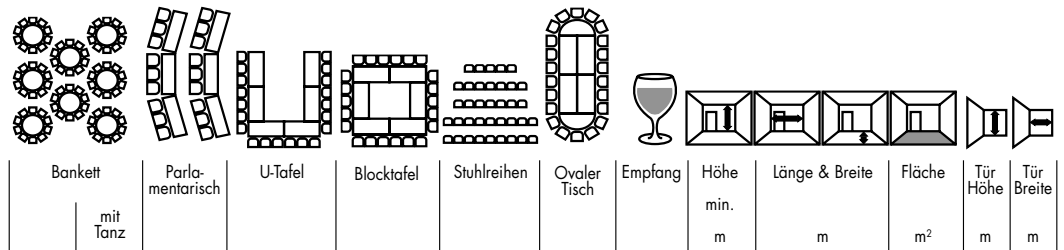

Forum 6 + 7

	Bankett mit Tanz	Parla- mentarisch	U-Tafel	Blocktafel	Stuhlreihen	Ovaler Tisch	Empfang	Höhe min. m	Länge & Breite m	Fläche m ²	Tür Höhe m	Tür Breite m
Forum 6	60	40	55	36	44	98	40	110	2,86	9,20 x 11,90	110	2,18 1,85
Forum 7	60	40	55	36	44	98	40	110	2,86	8,00 x 11,90	106	2,18 1,85
Forum 6 + 7	140	120	110	-	-	200	54	220	2,86	17,30 x 11,90	216	2,18 1,85