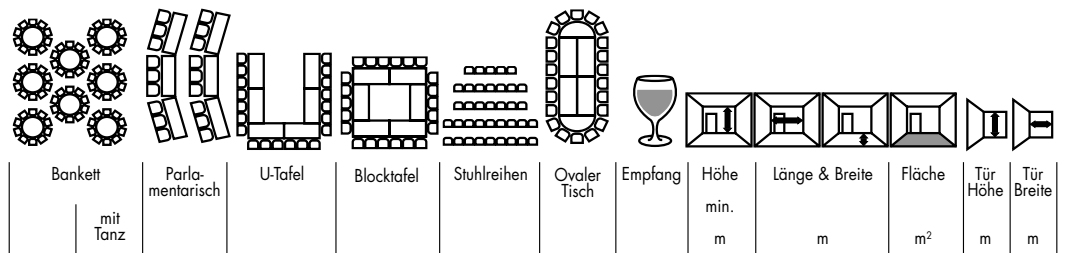

Forum 4 + 5

	Bankett mit Tanz	Parla- mentarisch	U-Tafel	Blocktafel	Stuhlreihen	Ovaler Tisch	Empfang	Höhe min. m	Länge & Breite m	Fläche m ²	Tür Höhe m	Tür Breite m
Forum 4	60	40	50	28	36	85	26	100	2,86 9,20 x 10,40	98	2,18	1,85
Forum 5	50	40	50	28	36	85	26	100	2,86 8,00 x 10,70	94	2,18	1,85
Forum 4 + 5	140	100	90	-	-	150	54	200	2,86 17,30 x 10,70	192	2,18	1,85