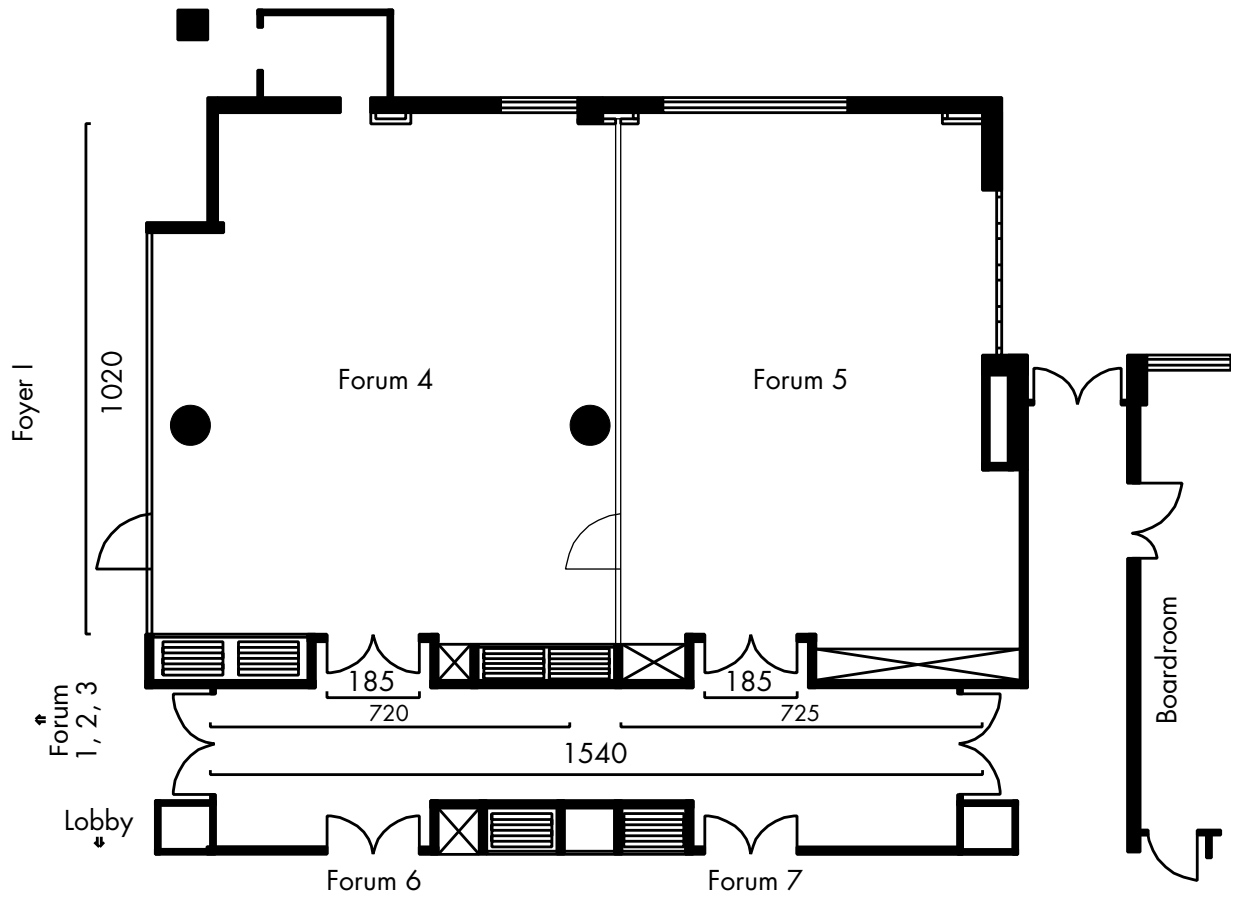

Forum 4 + 5

	Bankett mit Tanz	Parla- mentarisch	U-Tafel	Blocktafel	Stuhlreihen	Ovaler Tisch	Empfang	Höhe min. m	Länge & Breite m	Fläche m ²	Tür Höhe m	Tür Breite m
Forum 4	60	40	50	28	36	85	26	100	2,86 9,20 x 10,40	98	2,18	1,85
Forum 5	50	40	50	28	36	85	26	100	2,86 8,00 x 10,70	94	2,18	1,85
Forum 4 + 5	140	100	90	-	-	150	54	200	2,86 17,30 x 10,70	192	2,18	1,85