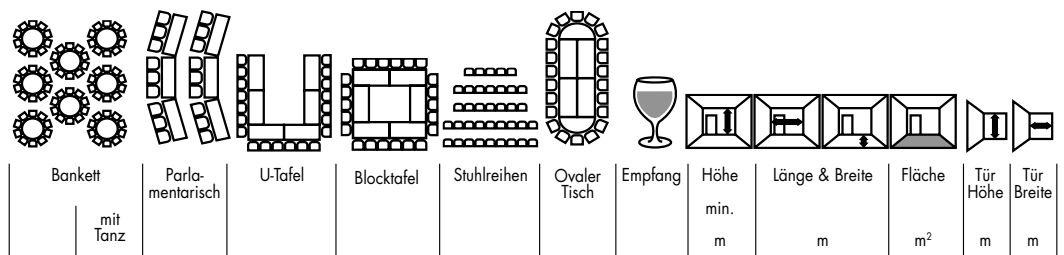

Großer Saal, Forum 1 + 2 + 3

	Bankett mit Tanz	Parla- mentarisch	U-Tafel	Blocktafel	Stuhlreihen	Ovaler Tisch	Empfang	Höhe min. m	Länge & Breite m	Fläche m ²	Tür Höhe m	Tür Breite m
Großer Saal (Forum 1+2+3)	450	380	350	-	-	640	-	650	3,73-4,00	26,10 x 20,20	527	2,18 2,36
Forum 1	150	130	140	62	76	240	66	250	3,73-4,00	12,60 x 20,20	257	2,18 1,85
Forum 2	90	60	80	40	50	140	46	130	3,73-4,00	12,70 x 10,00	135	2,18 1,85
Forum 3	90	60	80	40	50	150	46	130	3,73-4,00	12,70 x 10,00	135	2,18 2,36
Forum 2 + 3	180	150	170	-	-	270	-	300	3,73-4,00	12,70 x 20,20	270	2,18 2,36