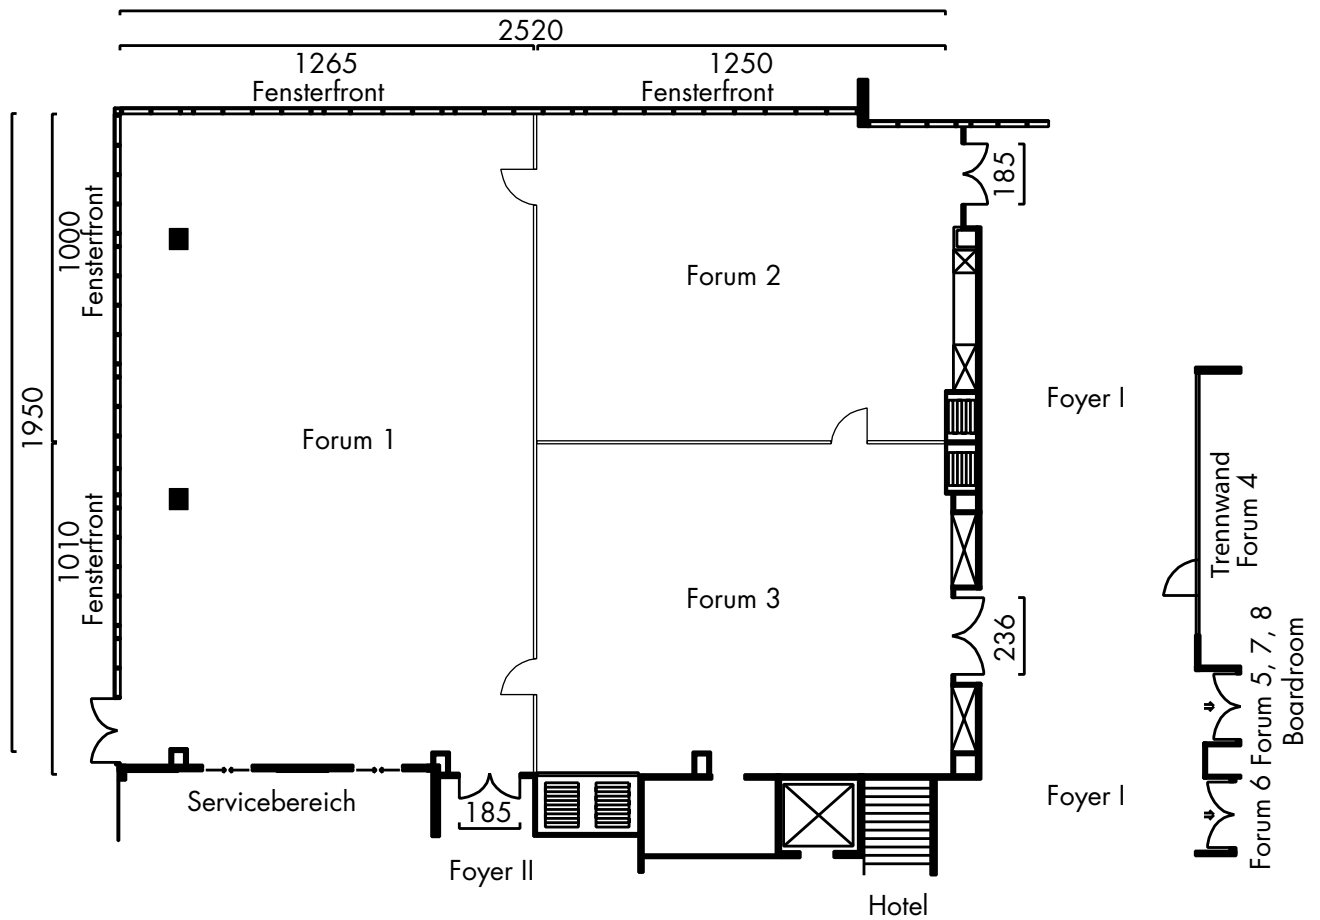

Großer Saal, Forum 1 + 2 + 3

	Bankett mit Tanz	Parla- mentarisch	U-Tafel	Blocktafel	Stuhlreihen	Ovaler Tisch	Empfang	Höhe min. m	Länge & Breite m	Fläche m ²	Tür Höhe m	Tür Breite m
Großer Saal (Forum 1+2+3)	450	380	350	-	-	640	-	650	3,73-4,00	26,10 x 20,20	527	2,18 2,36
Forum 1	150	130	140	62	76	240	66	250	3,73-4,00	12,60 x 20,20	257	2,18 1,85
Forum 2	90	60	80	40	50	140	46	130	3,73-4,00	12,70 x 10,00	135	2,18 1,85
Forum 3	90	60	80	40	50	150	46	130	3,73-4,00	12,70 x 10,00	135	2,18 2,36
Forum 2 + 3	180	150	170	-	-	270	-	300	3,73-4,00	12,70 x 20,20	270	2,18 2,36